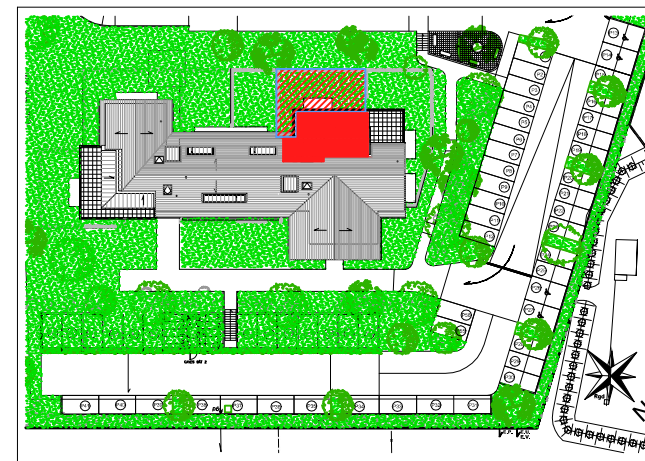

## TABLEAU DE SURFACES

Séjour / Cuisine	25,55 m <sup>2</sup>
Chambre 1	11,50 m <sup>2</sup>
Chambre 2	9,90 m <sup>2</sup>
Salle d'Eau	4,60 m <sup>2</sup>
Wc	2,85 m <sup>2</sup>
Entrée	5,45 m <sup>2</sup>
<b>Total Habitable</b>	<b>59,85 m<sup>2</sup></b>
Jardin	81,00 m <sup>2</sup>
Dont terrasse	16,00 m <sup>2</sup>