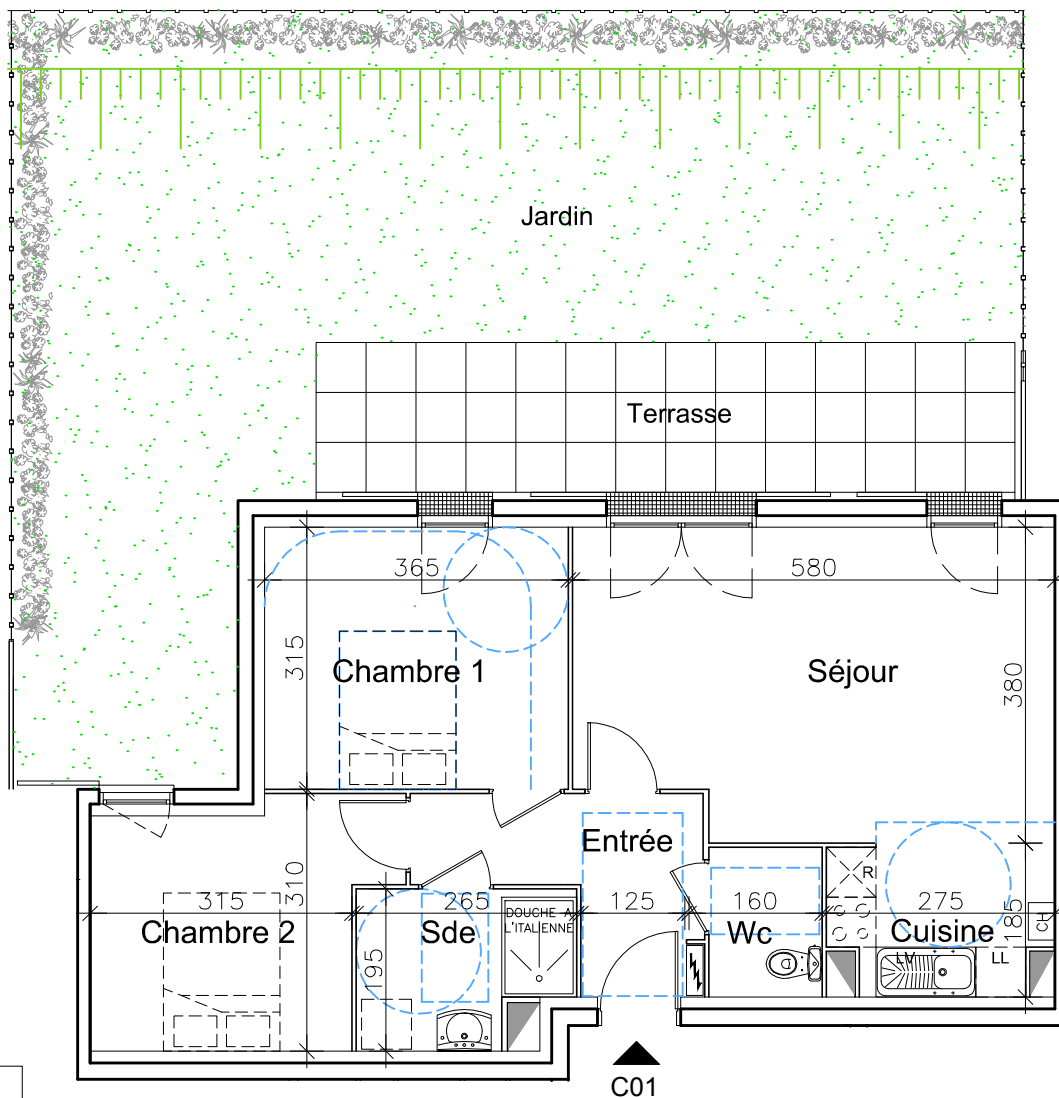

## TABLEAU DE SURFACES

Séjour / Cuisine	25,55 m <sup>2</sup>
Chambre 1	11,50 m <sup>2</sup>
Chambre 2	9,90 m <sup>2</sup>
Salle d'Eau	4,60 m <sup>2</sup>
Wc	2,85 m <sup>2</sup>
Entrée	5,45 m <sup>2</sup>
<b>Total Habitable</b>	<b>59,85 m<sup>2</sup></b>
Jardin	81,00 m <sup>2</sup>
Dont terrasse	16,00 m <sup>2</sup>

### Légende

CH : Chaudière  
R : Réfrigérateur  
LL : Lave-linge  
LV : Lave-vaisselle  
Espaces PMR - - - - -