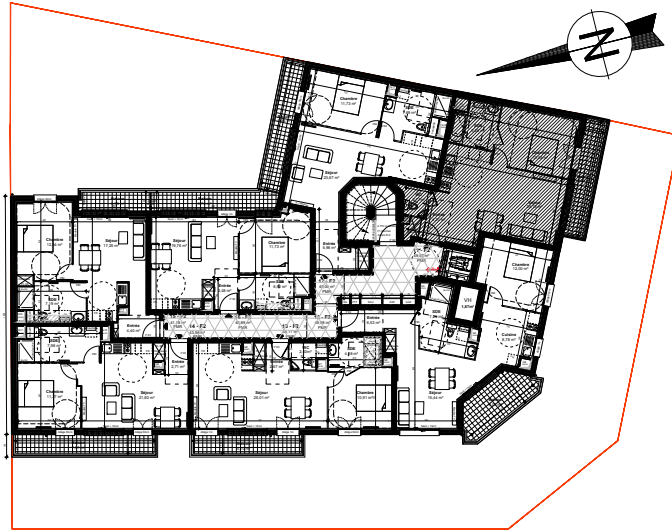

Plan de localisation

Plan de l'appartement

Résidence " L'Élégance "
71 Route de Corbeil
91700 Sainte Geneviève des Bois

Appartement 11 - 2 Pièces
1er ETAGE

Plan de vente 22-11-2022

Surfaces habitables en m² y compris rangements

Entrée	4.31
Séjour	25.19
Chambre	13.04
Wc	2.17
Salle de bain	5.26

TOTAL **49.97 m²**

Balcon 6.08 m²

NOTA

Le présent document exprime la figure et les dispositions générales du logement. Des variations peuvent intervenir en fonction des nécessités techniques réglementaires, de la réalisation, tant en ce qui concerne les dimensions libres que l'équipement. Les faux plafonds, canalisations et radiateurs ne sont pas figurés. Les retombées et soffites sont représentés à titre indicatif.