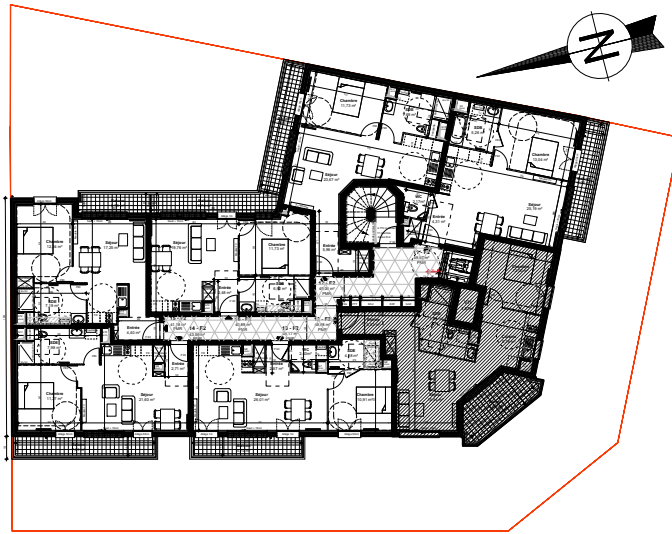

Résidence " L'Élégance "
71 Route de Corbeil
91700 Sainte Geneviève des Bois

Appartement 12 - 2 Pièces
1er ETAGE

Plan de vente 22-11-2022

Surfaces habitables en m² y compris rangements

Entrée	6.53
Séjour	15.44
Cuisine	8.78
Chambre	12.00
Salle d'eau	7.23

TOTAL **49.98 m²**

Balcon 8.06 m²

NOTA

Le présent document exprime la figure et les dispositions générales du logement. Des variations peuvent intervenir en fonction des nécessités techniques réglementaires, de la réalisation, tant en ce qui concerne les dimensions libres que l'équipement. Les faux plafonds, canalisations et radiateurs ne sont pas figurés. Les retombées et soffites sont représentés à titre indicatif.

ATELIER CANOPEE

Clémentine Sémété, architecte DESA
Frédéric Gougeon, architecte DPLG

3 rue de l'Eure
75014 PARIS
Tél: 09 71 38 85 44
contact@ateliercanopee.com

Plan de localisation