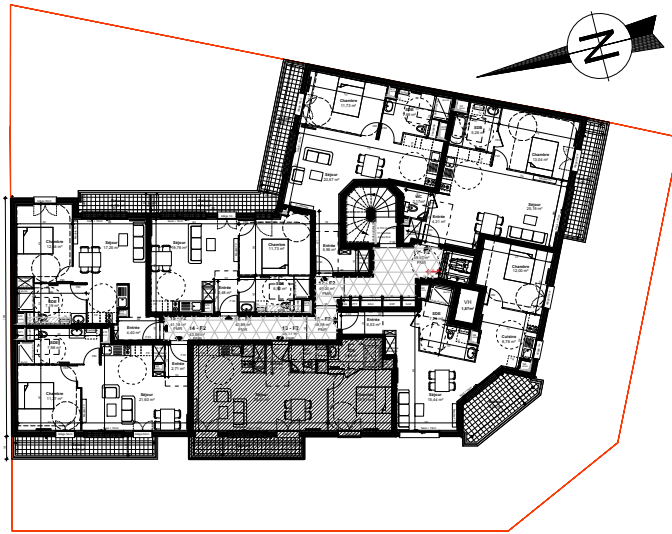

Plan de localisation

Plan de l'appartement

Résidence " L'Élégance "
71 Route de Corbeil
91700 Sainte Geneviève des Bois

Appartement 13 - 2 Pièces
1er ETAGE

Plan de vente 22-11-2022

Surfaces habitables en m² y compris rangements

Entrée	2.67
Séjour	26.01
Chambre	10.91
WC	2.40
Salle d'eau	4.18

TOTAL **46.17 m²**

Balcon **5.70 m²**

NOTA

Le présent document exprime la figure et les dispositions générales du logement. Des variations peuvent intervenir en fonction des nécessités techniques réglementaires, de la réalisation, tant en ce qui concerne les dimensions libres que l'équipement. Les faux plafonds, canalisations et radiateurs ne sont pas figurés. Les retombées et soffites sont représentés à titre indicatif.