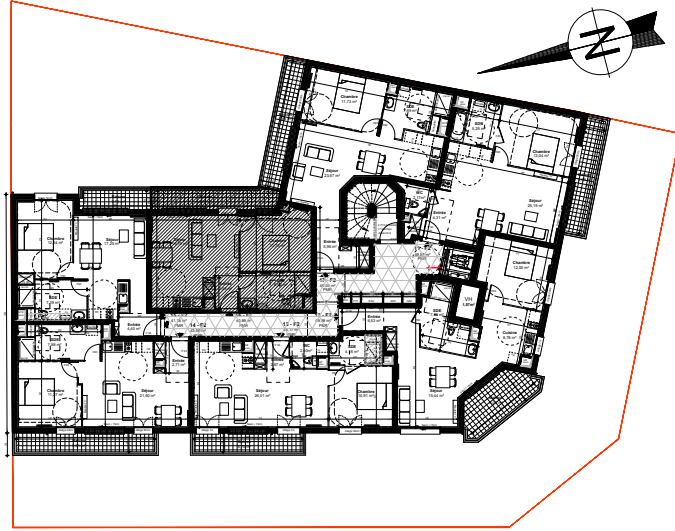

**Plan de localisation**

**Plan de l'appartement**

**Résidence " L'Élégance "**  
71 Route de Corbeil  
91700 Sainte Geneviève des Bois

**Appartement 16 - 2 Pièces**  
**1er ETAGE**

Plan de vente 22-11-2022

Surfaces habitables en m<sup>2</sup> y compris rangements

Entrée	2.48
Séjour	19.76
Chambre	11.73
Salle d'eau	6.92

**TOTAL 40.89 m<sup>2</sup>**

Balcon 6.74 m<sup>2</sup>

**NOTA**

Le présent document exprime la figure et les dispositions générales du logement. Des variations peuvent intervenir en fonction des nécessités techniques réglementaires, de la réalisation, tant en ce qui concerne les dimensions libres que l'équipement. Les faux plafonds, canalisations et radiateurs ne sont pas figurés. Les retombées et soffites sont représentés à titre indicatif.