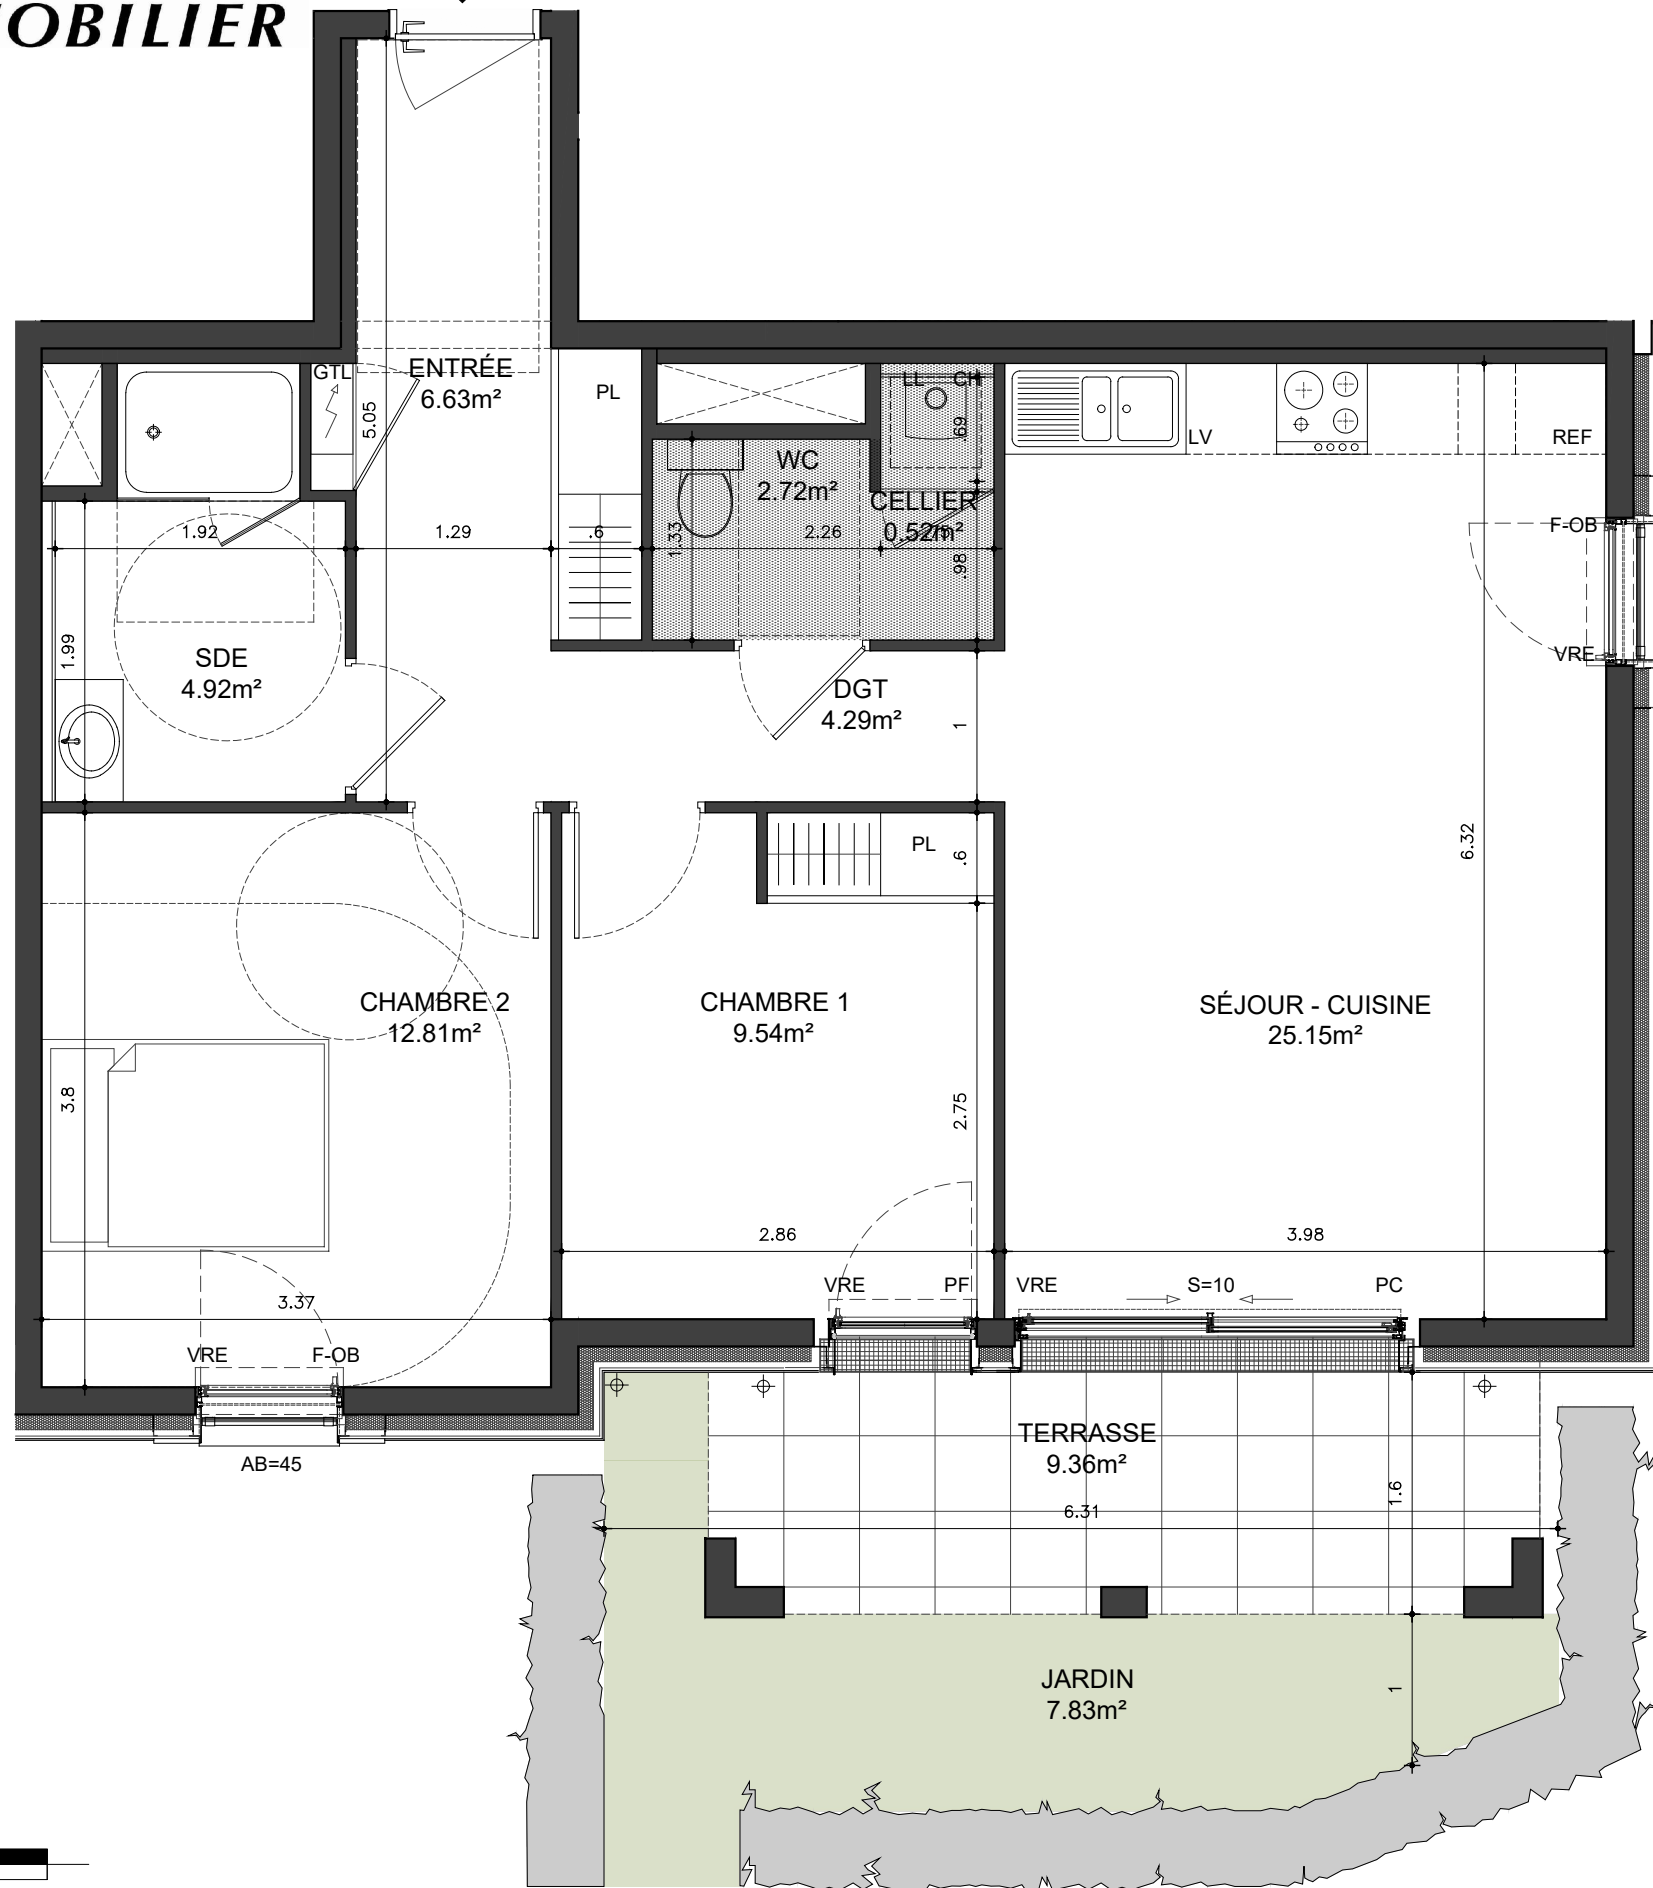

H002

NEWQUAY

- Dinard -
Rue Ampère

PHASE 2 - TRANCHE 4

3 PIECES

Bâtiment H - H002 - Rez-de-Chaussé

SÉJOUR - CUISINE	25.15 m ²
ENTRÉE + PL	6.63 m ²
DGT	4.29 m ²
SALLE D'EAU	4,92 m ²
WC	2.72 m ²
CHAMBRE 1 + PL	9.54 m ²
CHAMBRE 2	12.81 m ²
CELLIER	0.52 m ²
SUPERFICIE HABITABLE TOTALE	66.58 m²
TERRASSE	9.36 m ²
JARDIN USAGE PRIVATIF	7.83 m ²

LÉGENDE

	Gaine technique	F-OB	Fenêtre
	Tableau électrique	PF-OB	Porte-fenêtre
	Soffite	PC	Portes Couissantes
	Placard	VR	Volet Roulant
	Ballon d'eau chaude	VRE	Volet Roulant Electrique
	Chaudière	S	Seuil
	Allège Béton		

22 NOVEMBRE 2022

RICARDO BOFILL
TALLER DE ARQUITECTURA

NOTA : Les surfaces, côtes, gaines, retombées, soffites et faux plafonds ainsi que l'emplacement des sanitaires ne sont pas tous figurés ou le sont à titre indicatif. Des modifications sont susceptibles d'être apportées à ce plan en fonction des impératifs administratifs, des contraintes techniques de conception et des tolérances d'exécution, tant en ce qui concerne les dimensions libres que les équipements et les réseaux divers, les appareillages sanitaires et électriques. Seuls seront fournis les équipements figurant sur le descriptif en annexe de l'acte de vente.

Meuble évier dans la cuisine, poser meuble évier y compris faïence :

NON

OUI

Fait à :
Le :
Signatures clients

au 02/10/2023