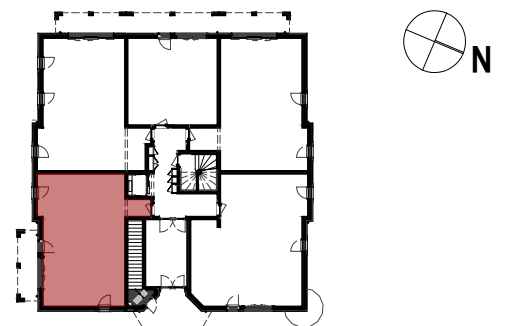

H002

NEWQUAY

- Dinard -
Rue Ampère

PHASE 2 - TRANCHE 4

3 PIECES

Bâtiment H - H002 - Rez-de-Chaussé

SÉJOUR - CUISINE	25.15 m ²
ENTRÉE + PL	6.63 m ²
DGT	4.29 m ²
SALLE D'EAU	4,92 m ²
WC	2.72 m ²
CHAMBRE 1 + PL	9.54 m ²
CHAMBRE 2	12.81 m ²
CELLIER	0.52 m ²
SUPERFICIE HABITABLE TOTALE	66.58 m²
TERRASSE	9.36 m ²
JARDIN USAGE PRIVATIF	7.83 m ²