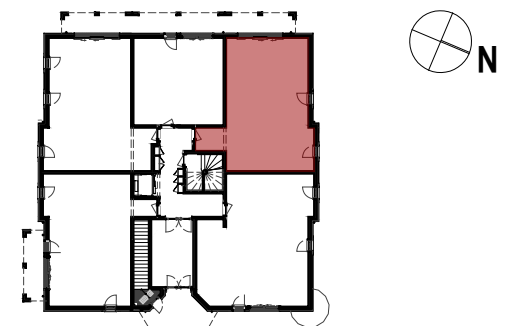

H005

Echelle

NOTA : Les surfaces, côtes, gaines, retombées, soffites et faux plafonds ainsi que l'emplacement des sanitaires ne sont pas tous figurés ou le sont à titre indicatif. Des modifications sont susceptibles d'être apportées à ce plan en fonction des impératifs administratifs, des contraintes techniques de conception et des tolérances d'exécution, tant en ce qui concerne les dimensions libres que les équipements et les réseaux divers, les appareillages sanitaires et électriques. Seuls seront fournis les équipements figurant sur le descriptif en annexe de l'acte de vente.

NEWQUAY

- Dinard -
Rue Ampère

PHASE 2 - TRANCHE 4

3 PIECES

Bâtiment H - H005 - Rez-de-Chaussé

SÉJOUR - CUISINE	25.40 m ²
ENTRÉE	3.97 m ²
DGT	8.10 m ²
SALLE D'EAU	5.05 m ²
WC	2.37 m ²
CHAMBRE 1 + PL	9.89 m ²
CHAMBRE 2	13.76 m ²
CELLIER	0.82 m ²
SUPERFICIE HABITABLE TOTALE	69.36 m²
TERRASSE	9.23 m ²
JARDIN USAGE PRIVATIF	9.74 m ²