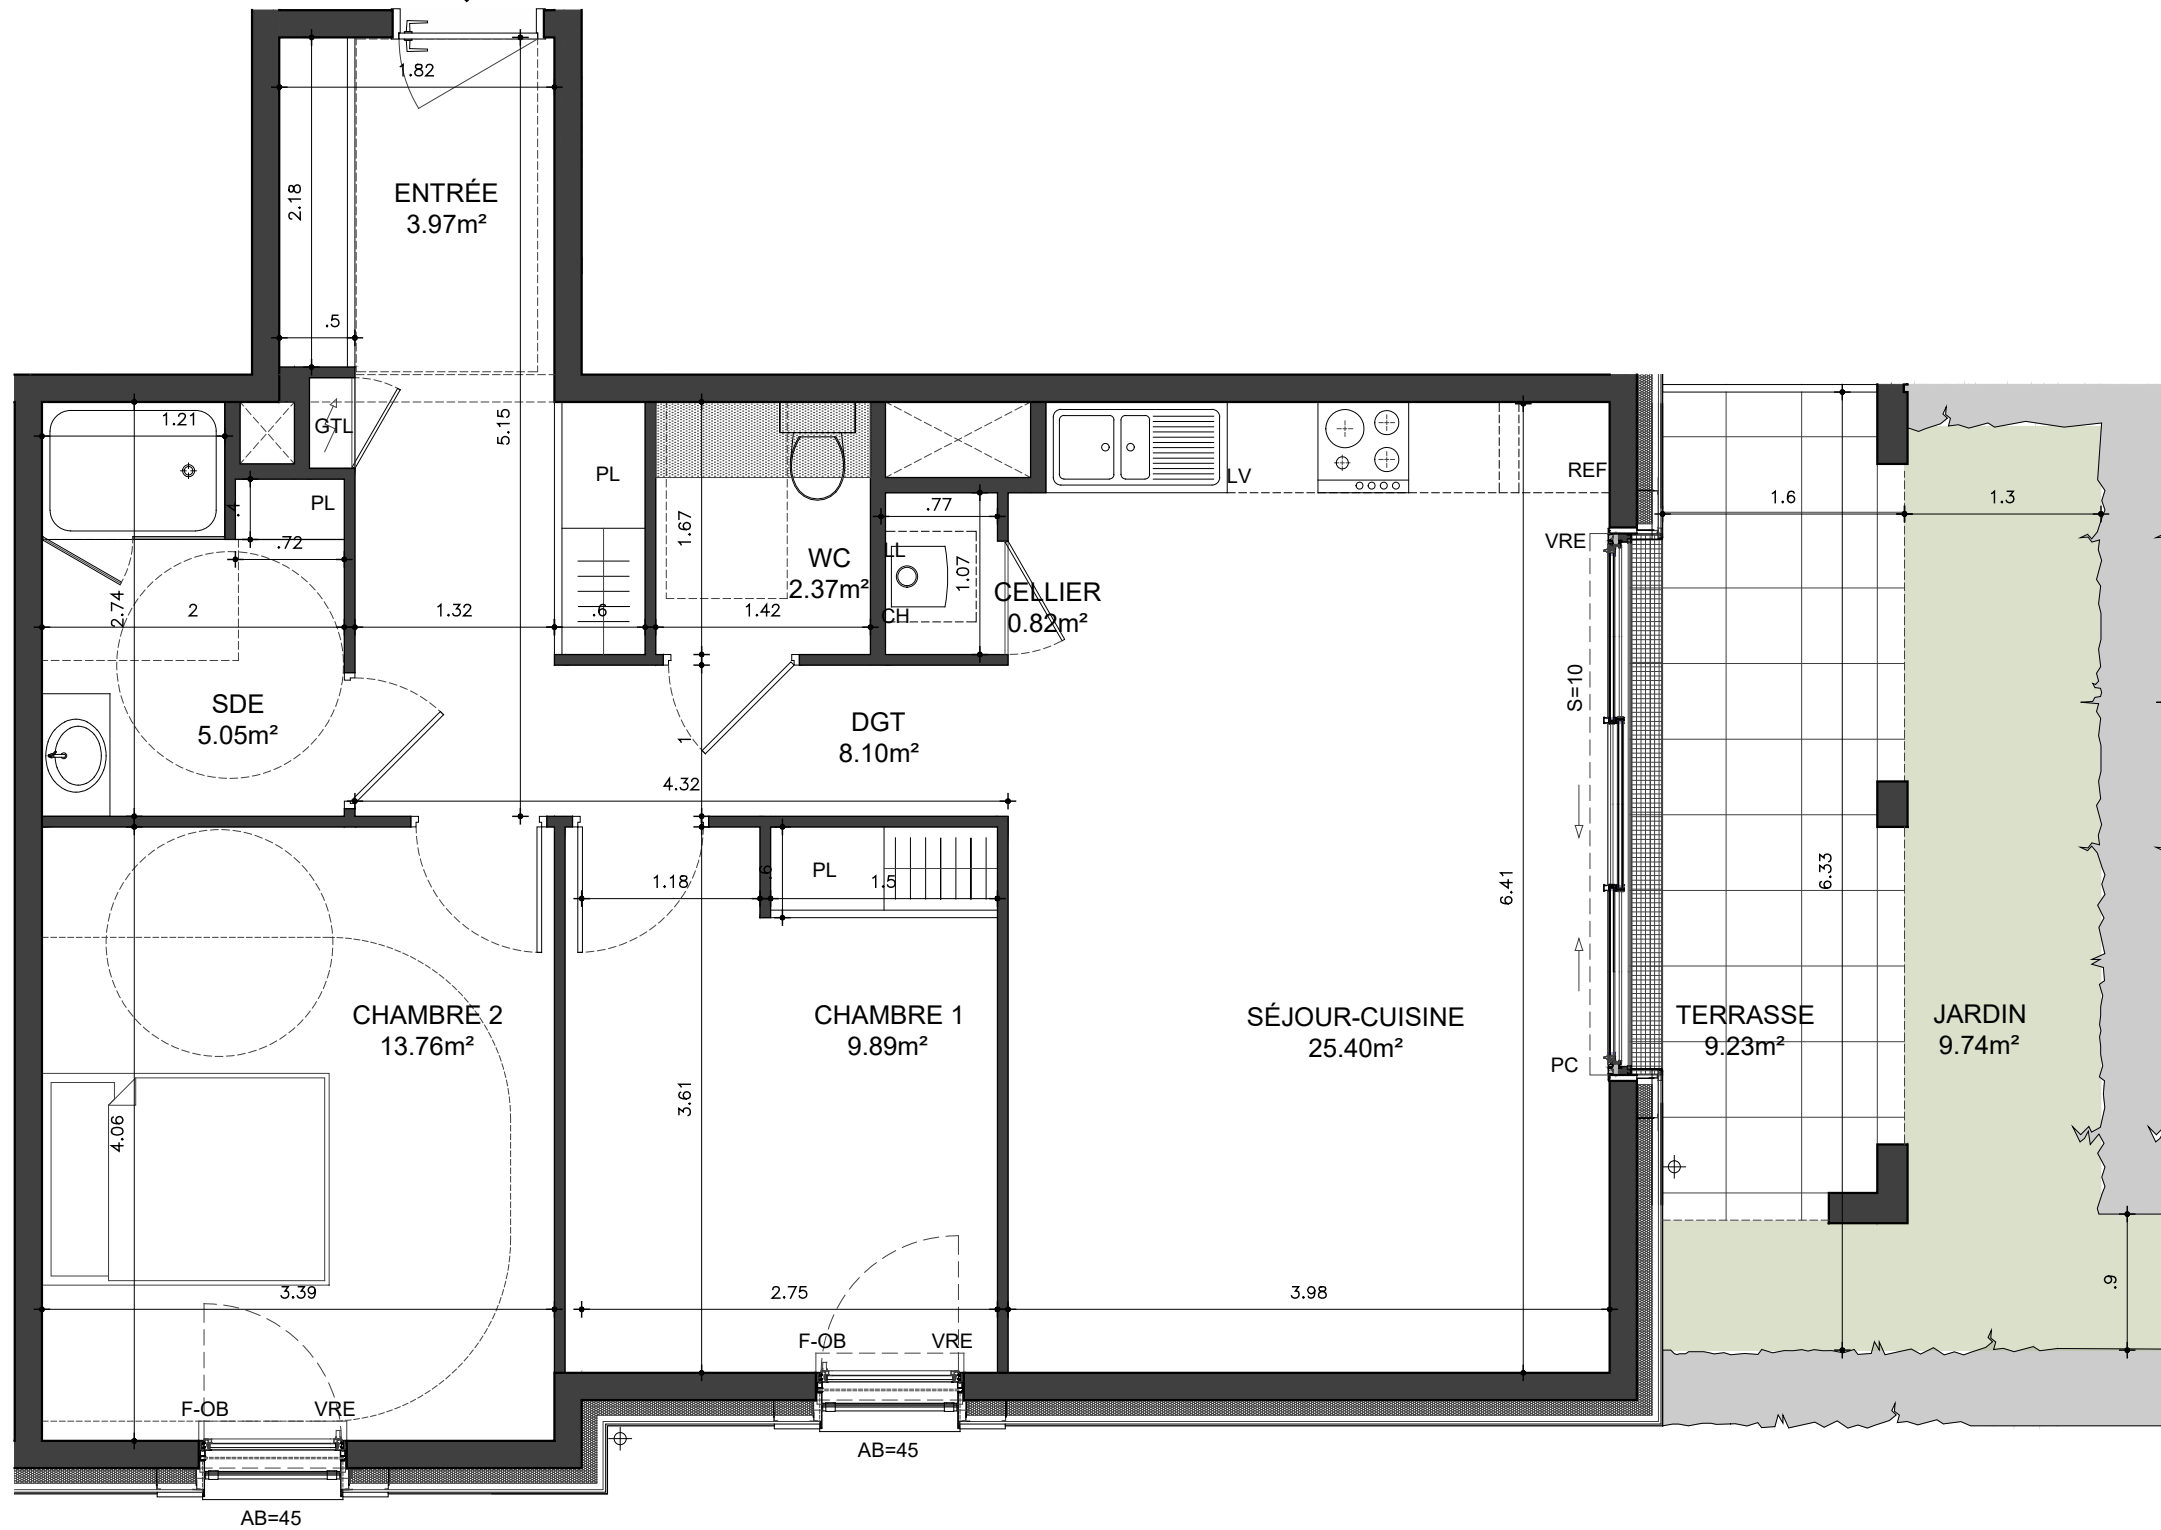

H005

Echelle

NOTA : Les surfaces, côtes, gaines, retombées, soffites et faux plafonds ainsi que l'emplacement des sanitaires ne sont pas tous figurés ou le sont à titre indicatif. Des modifications sont susceptibles d'être apportées à ce plan en fonction des impératifs administratifs, des contraintes techniques de conception et des tolérances d'exécution, tant en ce qui concerne les dimensions libres que les équipements et les réseaux divers, les appareillages sanitaires et électriques. Seuls seront fournis les équipements figurant sur le descriptif en annexe de l'acte de vente.

NEWQUAY

- Dinard -
Rue Ampère

PHASE 2 - TRANCHE 4

3 PIECES

Bâtiment H - H005 - Rez-de-Chaussé

SÉJOUR - CUISINE	25.40 m ²
ENTRÉE	3.97 m ²
DGT	8.10 m ²
SALLE D'EAU	5.05 m ²
WC	2.37 m ²
CHAMBRE 1 + PL	9.89 m ²
CHAMBRE 2	13.76 m ²
CELLIER	0.82 m ²
SUPERFICIE HABITABLE TOTALE	69.36 m²
TERRASSE	9.23 m ²
JARDIN USAGE PRIVATIF	9.74 m ²

LÉGENDE

	Gaine technique	F-OB	Fenêtre
	Tableau électrique	PF-OB	Porte-fenêtre
	Soffite	PC	Portes Couissantes
	Placard	VR	Volet Roulant
	Ballon d'eau chaude	VRE	Volet Roulant Electrique
	Chaudière	S	Seuil
	Allège Béton		