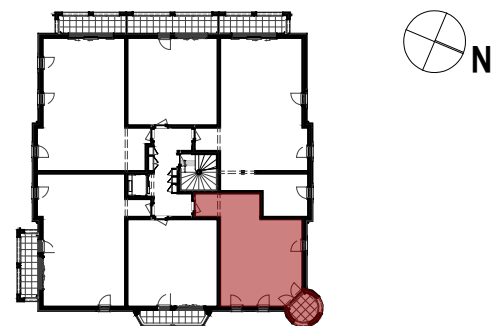

NEWQUAY

- Dinard -
Rue Ampère

PHASE 2 - TRANCHE 4

2 PIECES

Bâtiment H - **H101** - 1er ÉTAGE

SEJOUR - CUISINE + PL	27.03 m ²
ENTRÉE	5.30 m ²
DGT	2.00 m ²
SALLE D'EAU	5.02 m ²
CHAMBRE	11.04 m ²

SUPERFICIE HABITABLE TOTALE 50.39 m²

LOGGIA 4.20 m²

LÉGENDE

	Gaine technique	F	Fenêtre
	Tableau électrique	PF	Porte-fenêtre
	Soffite	PC	Portes Couissantes
	PL	VR	Volet Roulant
	BEC	VRE	Volet Roulant Electrique
	CH	S	Seuil
	AB		Allège Béton