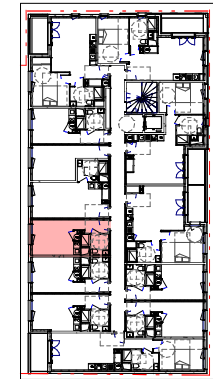

208 - R+2 - T1

SEJOUR + CUISINE + PL	17.83 m ²
SDE	4.46 m ²
SURFACE HABITABLE TOTALE	22.28 m²

GT	Gaine technique	PL	Placard
	Sofites : HSP 2.20m env.	VR / VRE / m	Volet Roulant / Electrique / manuel
F	Fenêtre	R	Réfrigérateur
PF	Porte fenêtre	LL / LV	Lave Linge / Lave Vaiselle
	Tableau électrique	ECS	Ballon d'Eau Chaude Sanitaire