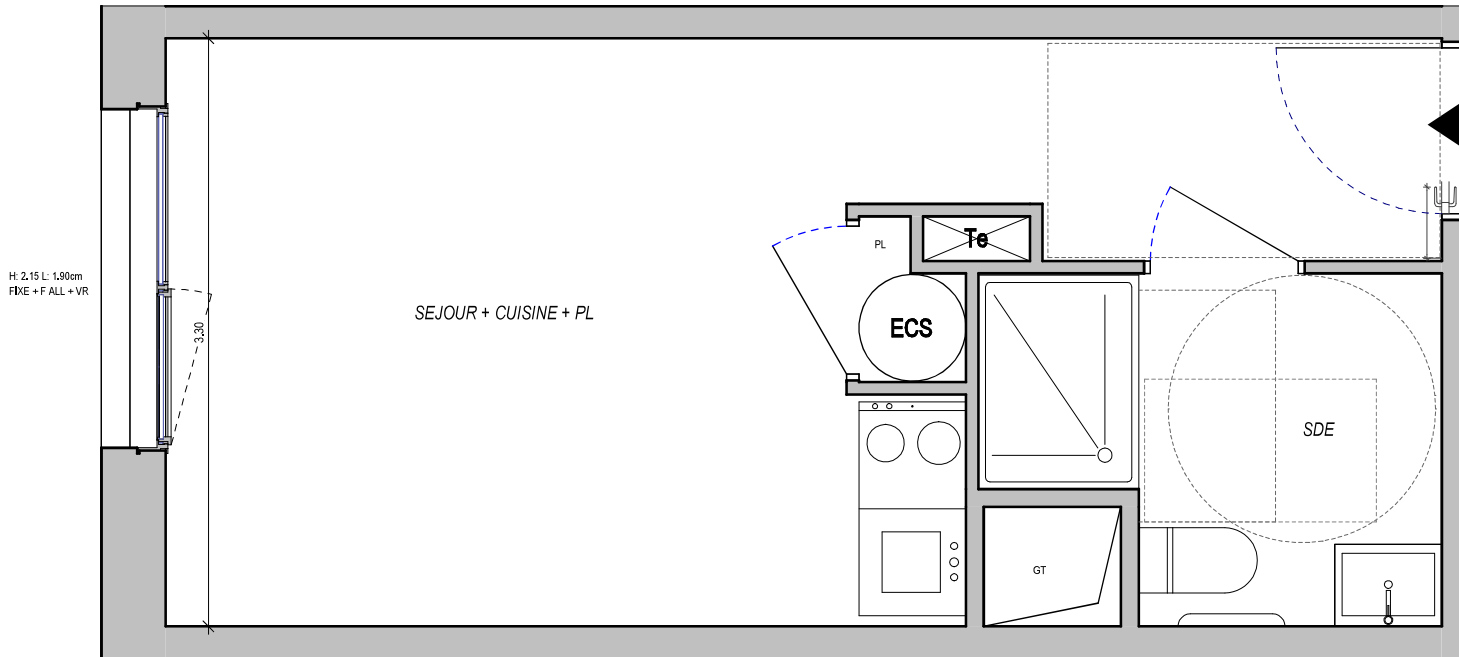

208 - R+2 - T1

SEJOUR + CUISINE + PL	17.83 m ²
SDE	4.46 m ²
SURFACE HABITABLE TOTALE	22.28 m²

GT	Gaine technique	PL	Placard
	Sofites : HSP 2.20m env.	VR / VRE / m	Volet Roulant / Electrique / manuel
F	Fenêtre	R	Réfrigérateur
PF	Porte fenêtre	LL / LV	Lave Linge / Lave Vaiselle
	Tableau électrique	ECS	Ballon d'Eau Chaude Sanitaire