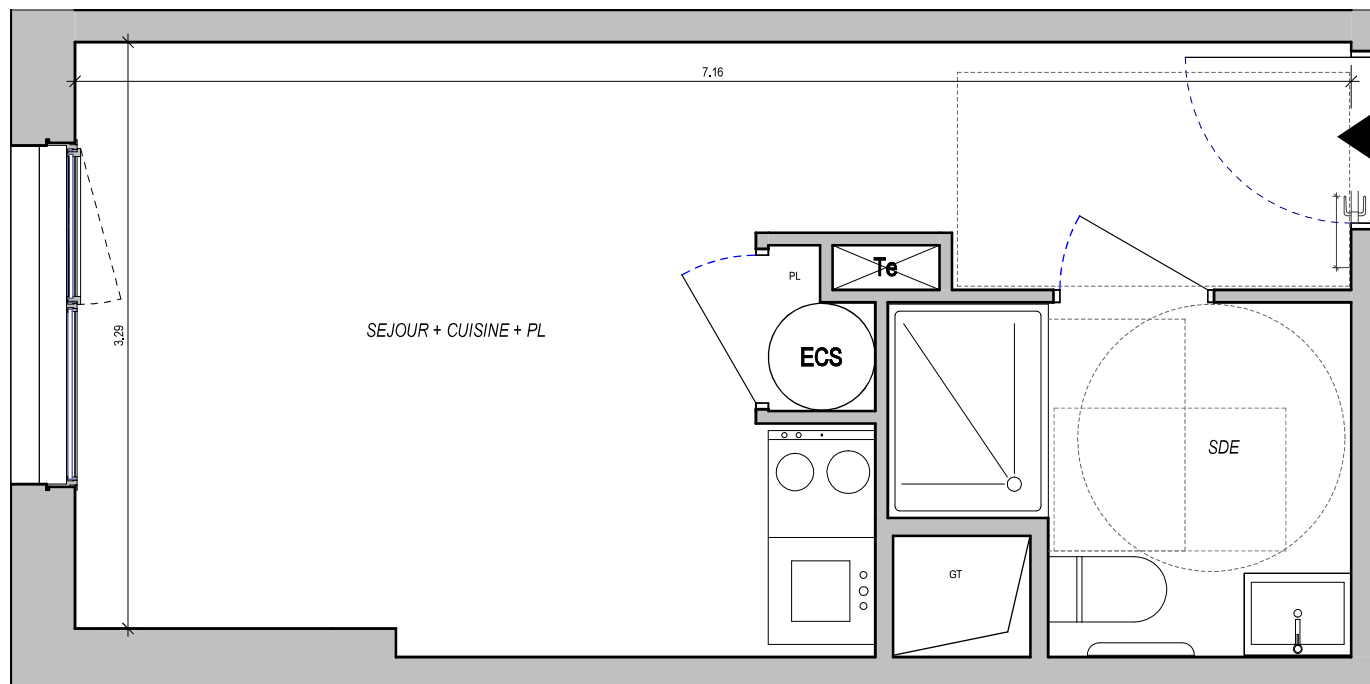

306 - R+2 - T1

SEJOUR + CUISINE + PL	18.62 m <sup>2</sup>
SDE	4.47 m <sup>2</sup>
<b>SURFACE HABITABLE TOTALE</b>	<b>23.09 m<sup>2</sup></b>

H: 2,15 L: 1,90cm  
FIXE + F ALL + VR

GT	Gaine technique	PL	Placard
Sofites	: HSP 2.20m env.	VR / VRE / m	Volet Roulant / Electrique / manuel
F	Fenêtre	R	Réfrigérateur
PF	Porte fenêtre	LL / LV	Lave Linge / Lave Vaiselle
Te	Tableau électrique	ECS	Ballon d'Eau Chaude Sanitaire