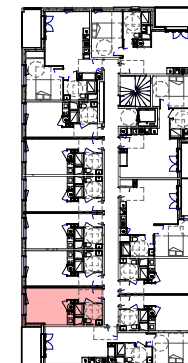

306 - R+2 - T1

SEJOUR + CUISINE + PL	18.62 m <sup>2</sup>
SDE	4.47 m <sup>2</sup>
<b>SURFACE HABITABLE TOTALE</b>	<b>23.09 m<sup>2</sup></b>

H: 2,15 L: 1,90cm  
FIXE + F ALL + VR

GT	Gaine technique	PL	Placard
Sofites	: HSP 2.20m env.	VR / VRE / m	Volet Roulant / Electrique / manuel
F	Fenêtre	R	Réfrigérateur
PF	Porte fenêtre	LL / LV	Lave Linge / Lave Vaiselle
Te	Tableau électrique	ECS	Ballon d'Eau Chaude Sanitaire