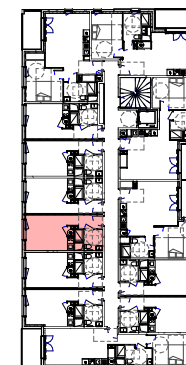

308 - R+2 - T1

SEJOUR + CUISINE + PL	17.83 m ²
SDE	4.46 m ²
SURFACE HABITABLE TOTALE	22.28 m²

H: 2,15 L: 1,90cm
FIXE + F ALL + VR

GT	Gaine technique	PL	Placard
	Sofites : HSP 2.20m env.	VR / VRE / m	Volet Roulant / Electrique / manuel
F	Fenêtre	R	Réfrigérateur
PF	Porte fenêtre	LL / LV	Lave Linge / Lave Vaiselle
	Tableau électrique	ECS	Ballon d'Eau Chaude Sanitaire