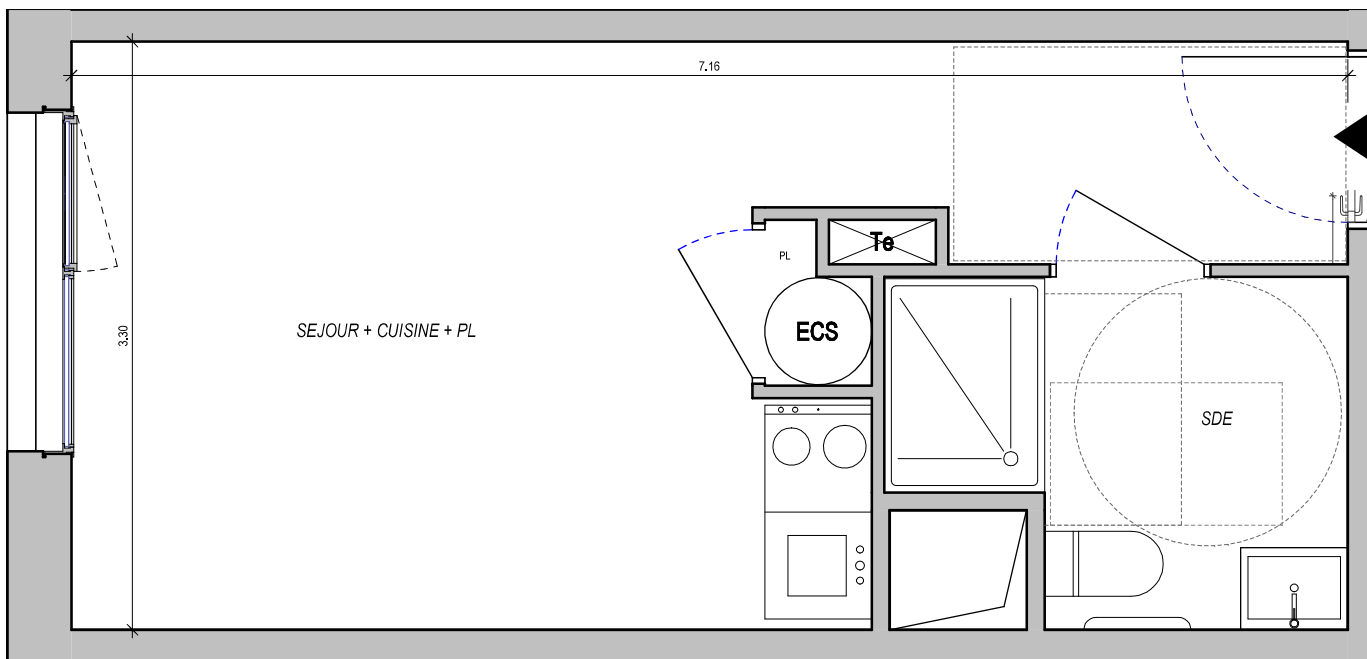

308 - R+2 - T1

SEJOUR + CUISINE + PL	17.83 m ²
SDE	4.46 m ²
SURFACE HABITABLE TOTALE	22.28 m²

H: 2,15 L: 1,90cm
FIXE + F ALL + VR

GT	Gaine technique	PL	Placard
	Sofites : HSP 2.20m env.	VR / VRE / m	Volet Roulant / Electrique / manuel
F	Fenêtre	R	Réfrigérateur
PF	Porte fenêtre	LL / LV	Lave Linge / Lave Vaiselle
	Tableau électrique	ECS	Ballon d'Eau Chaude Sanitaire