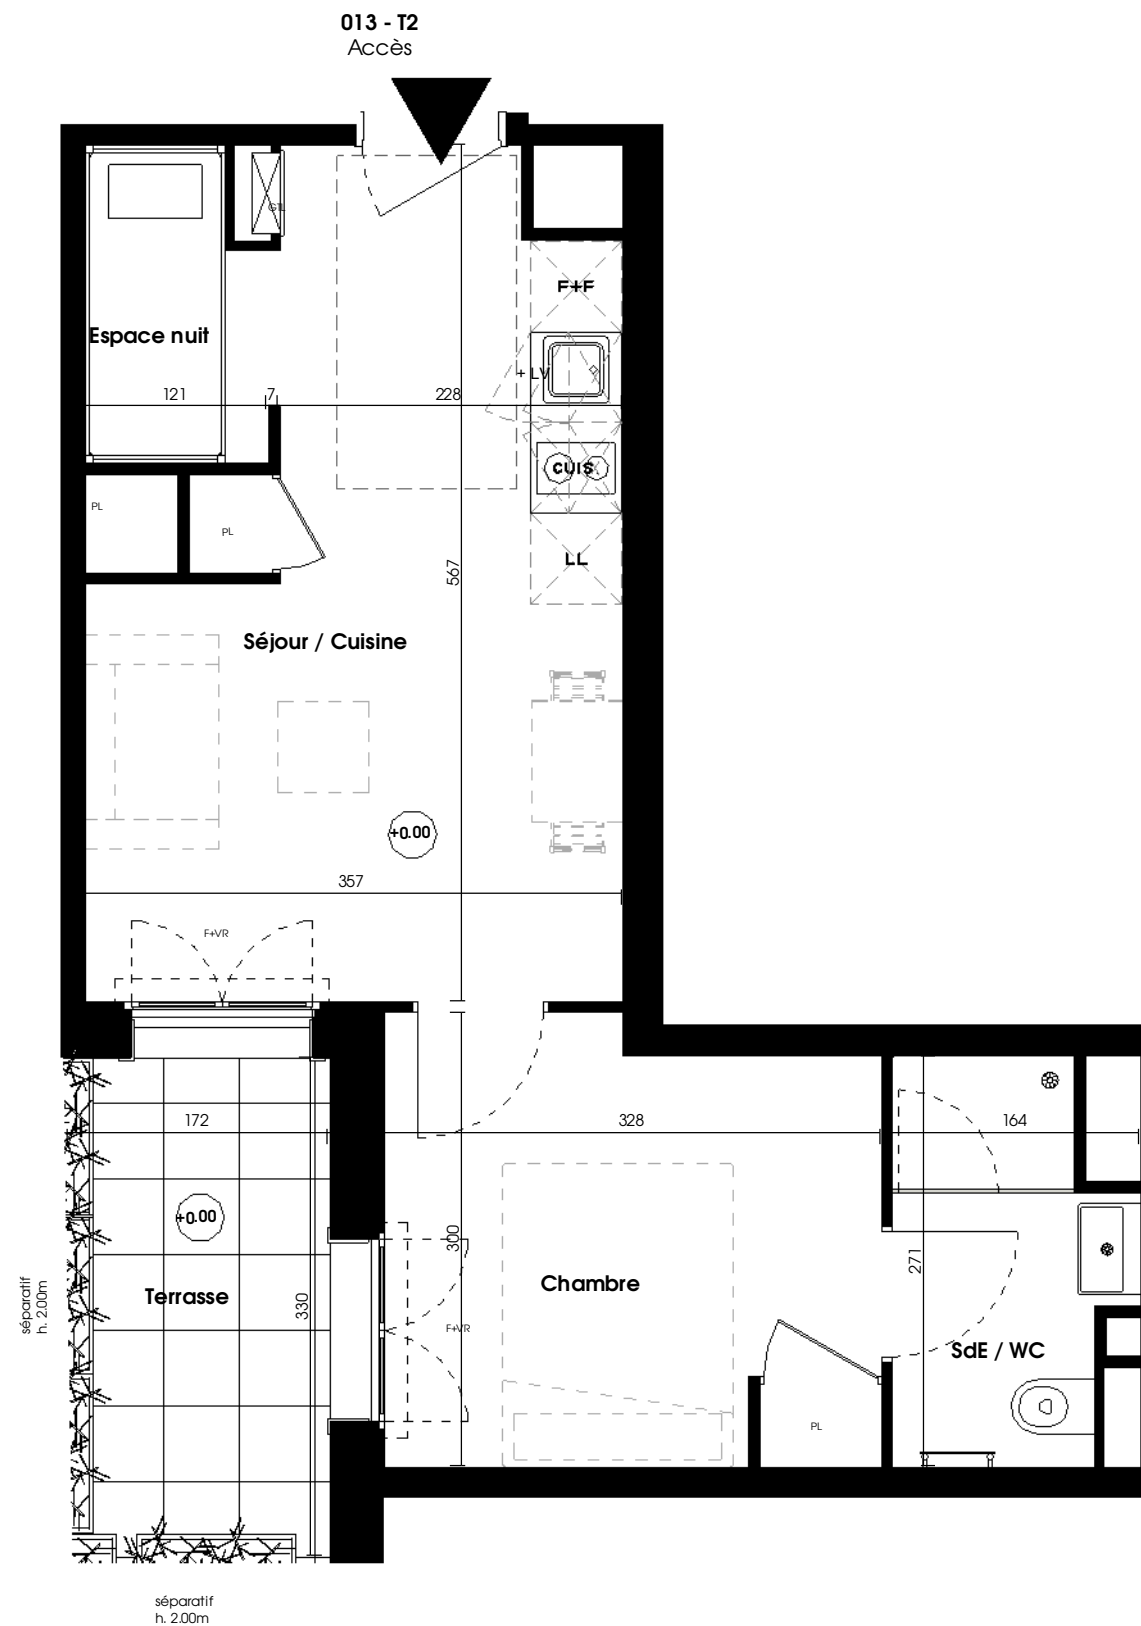

HARVEY - OCEANA

Rue du grand Vivier 40 600 BISCAROSSE

MAITRE D'OUVRAGE

Harvey

61 place des martyrs de la Résistance, 33000 Bordeaux

LOT	TYPE	NIVEAU
013	T2	RDC

TABLEAU DES SURFACES (Placard compris)

Chambre	9.35 m ²
Espace nuit	2.41 m ²
SdE / WC	3.73 m ²
Séjour / Cuisine	16.43 m ²
SURFACE HABITABLE TOTALE	31.92 m²
Terrasse	5.91 m ²
SURFACE TOTALE	37.83 m²

PLAN DE REPERAGE RDC

Légende

F :	Fenêtre	GTL :	Tableau électrique
PF :	Porte-fenêtre	F+F :	Meuble colonne réfrigérateur + four micro-onde
GC :	Garde-corps	LL :	Lave-linge
VR :	Volet Roulant	LV :	Lave-vaisselle
PL :	Placard	CUIS :	Cuisson
		+ 30/+45/+60 :	Linéaire complémentaire

Echelle graphique

26/04/2024
INDICE N° : 1

NOTA: Le présent document exprime la figure et les dispositions générales du logement. Des variations peuvent intervenir en fonction des dispositions techniques et réglementaires de la réalisation, tant en ce qui concerne les dimensions libres que l'équipement. Les retombées de poutres, faux-plafond, soffites, canalisations ne sont pas tous figurés et peuvent être modifiés pour des raisons techniques. Les éléments de mobilier et de cuisine sont présentés à titre indicatif. La surface des parties de locaux d'une hauteur inférieure à 1.80m ne participe pas à la hauteur vendue et est donnée à titre indicatif. Les côtes et les surfaces ainsi que l'emplacement des gaines sont donnés à titre indicatif et sont susceptibles de légères variations en fonction d'impératifs techniques ou administratifs.