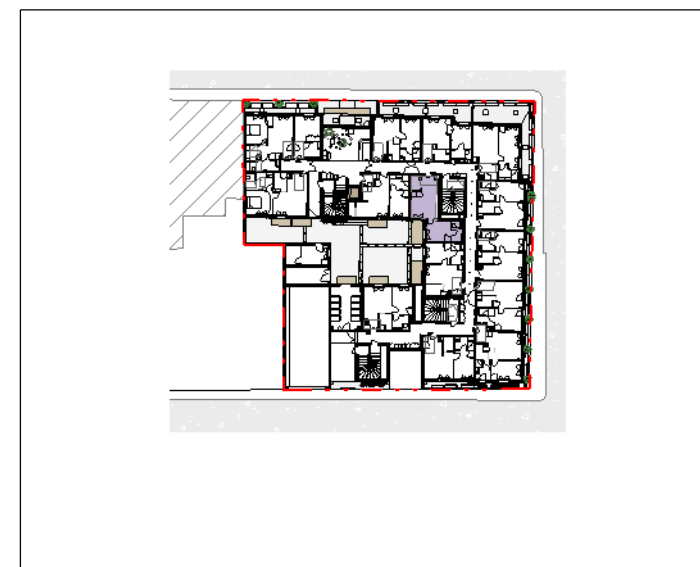

HARVEY - OCEANA

Rue du grand Vivier 40 600 BISCAROSSE

MAITRE D'OUVRAGE

Harvey

61 place des martyrs de la Résistance, 33000 Bordeaux

LOT	TYPE	NIVEAU
013	T2	RDC

TABLEAU DES SURFACES (Placard compris)

Chambre	9.35 m ²
Espace nuit	2.41 m ²
SdE / WC	3.73 m ²
Séjour / Cuisine	16.43 m ²
SURFACE HABITABLE TOTALE	31.92 m²
Terrasse	5.91 m ²
SURFACE TOTALE	37.83 m²

PLAN DE REPERAGE RDC

Légende

F :	Fenêtre	GTL :	Tableau électrique
PF :	Porte-fenêtre	F+F :	Meuble colonne réfrigérateur + four micro-onde
GC :	Garde-corps	LL :	Lave-linge
VR :	Volet Roulant	LV :	Lave-vaisselle
PL :	Placard	CUIS :	Cuisson
		+ 30/+45/+60 :	Linéaire complémentaire

Echelle graphique

26/04/2024
INDICE N° : 1

NOTA: Le présent document exprime la figure et les dispositions générales du logement. Des variations peuvent intervenir en fonction des dispositions techniques et réglementaires de la réalisation, tant en ce qui concerne les dimensions libres que l'équipement. Les retombées de poutres, faux-plafond, soffites, canalisations ne sont pas tous figurés et peuvent être modifiés pour des raisons techniques. Les éléments de mobilier et de cuisine sont présentés à titre indicatif. La surface des parties de locaux d'une hauteur inférieure à 1.80m ne participe pas à la hauteur vendue et est donnée à titre indicatif. Les côtes et les surfaces ainsi que l'emplacement des gaines sont donnés à titre indicatif et sont susceptibles de légères variations en fonction d'impératifs techniques ou administratifs.