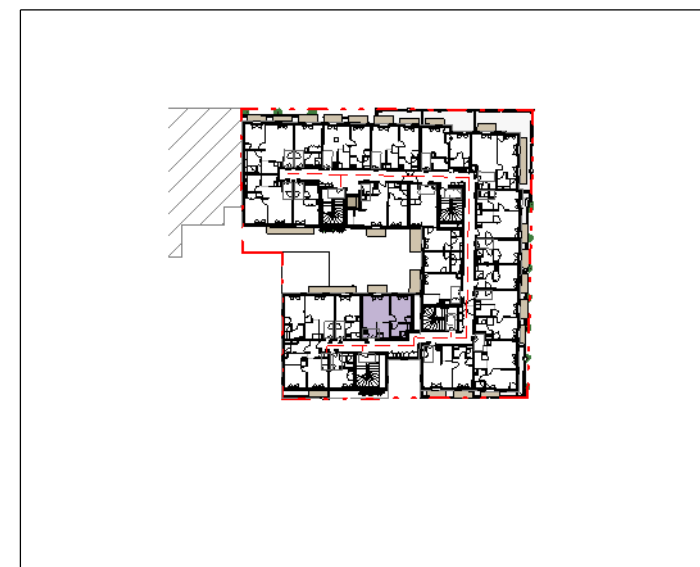

HARVEY - OCEANA

Rue du grand Vivier 40 600 BISCAROSSE

MAITRE D'OUVRAGE

Harvey

61 place des martyrs de la Résistance, 33000 Bordeaux

LOT	TYPE	NIVEAU
113	T2	R+1

TABLEAU DES SURFACES (Placard compris)

Chambre	10.21 m ²
Espace nuit	3.00 m ²
Séjour / Cuisine	16.80 m ²
WC Sde	4.03 m ²
SURFACE HABITABLE TOTALE	34.04 m²
Balcon	1.54 m ²
	1.54 m²
SURFACE TOTALE	35.58 m²

PLAN DE REPERAGE R+1

Légende

F :	Fenêtre	GTL :	Tableau électrique
PF :	Porte-fenêtre	F+F :	Meuble colonne réfrigérateur + four micro-onde
GC :	Garde-corps	LL :	Lave-linge
VR :	Volet Roulant	LV :	Lave-vaisselle
PL :	Placard	CUIS :	Cuisson
		+ 30/+45/+60 :	Linéaire complémentaire

Echelle graphique

26/04/2024
INDICE N° : 1

NOTA: Le présent document exprime la figure et les dispositions générales du logement. Des variations peuvent intervenir en fonction des dispositions techniques et réglementaires de la réalisation, tant en ce qui concerne les dimensions libres que l'équipement. Les retombées de poutres, faux-plafond, soffites, canalisations ne sont pas tous figurés et peuvent être modifiés pour des raisons techniques. Les éléments de mobilier et de cuisine sont présentés à titre indicatif. La surface des parties de locaux d'une hauteur inférieure à 1,80m ne participe pas à la hauteur vendue et est donnée à titre indicatif. Les côtes et les surfaces ainsi que l'emplacement des gaines sont donnés à titre indicatif et sont susceptibles de légères variations en fonction d'impératifs techniques ou administratifs.