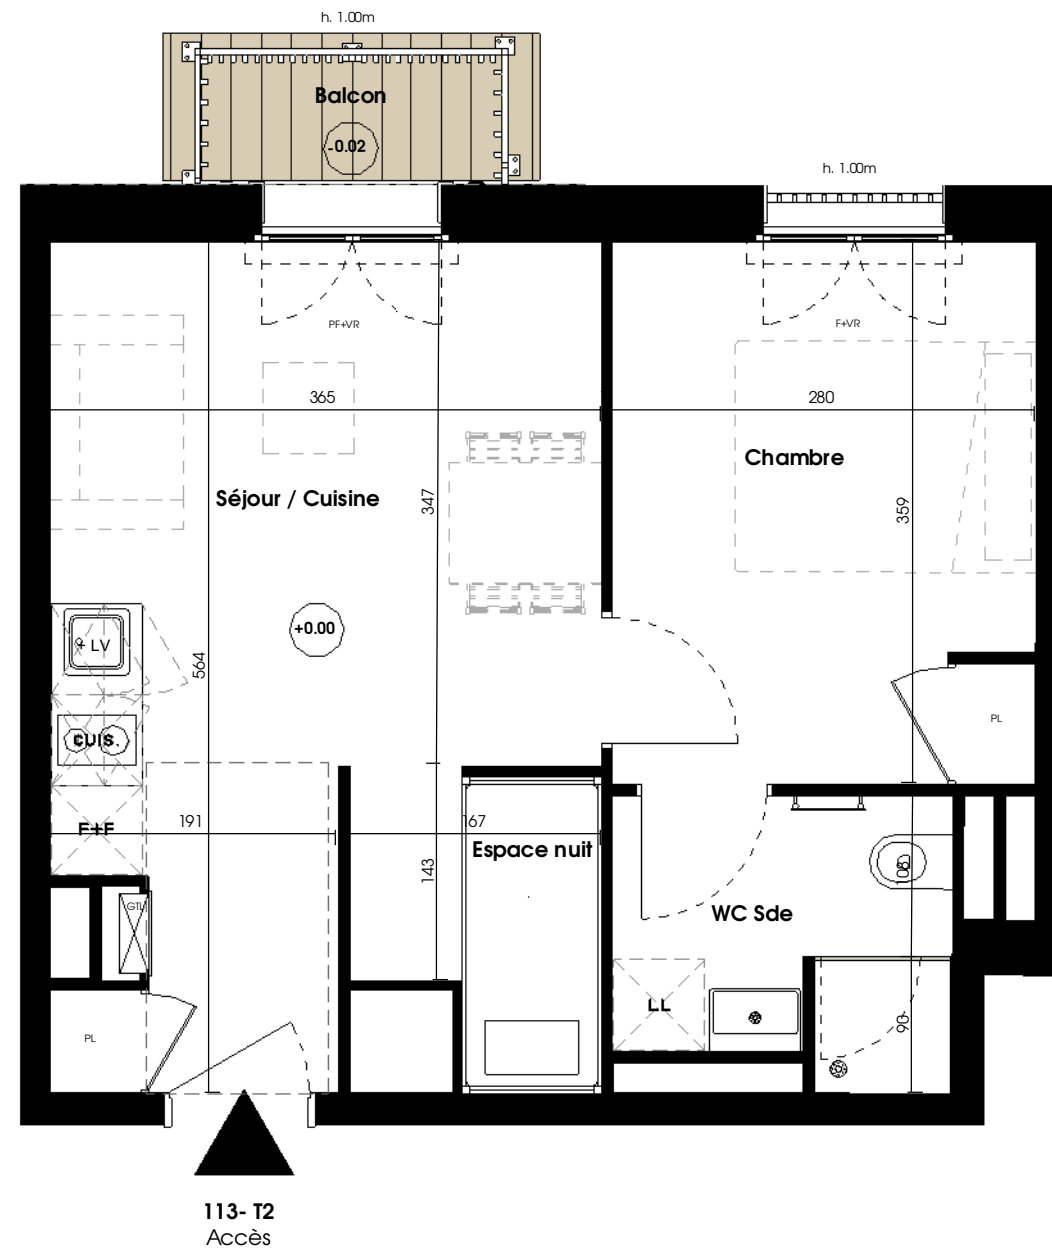

HARVEY - OCEANA

Rue du grand Vivier 40 600 BISCAROSSE

MAITRE D'OUVRAGE

Harvey

61 place des martyrs de la Résistance, 33000 Bordeaux

LOT	TYPE	NIVEAU
113	T2	R+1

TABLEAU DES SURFACES (Placard compris)

Chambre	10.21 m ²
Espace nuit	3.00 m ²
Séjour / Cuisine	16.80 m ²
WC Sde	4.03 m ²
SURFACE HABITABLE TOTALE	34.04 m²
Balcon	1.54 m ²
	1.54 m²
SURFACE TOTALE	35.58 m²

PLAN DE REPERAGE R+1

Légende

F :	Fenêtre	GTL :	Tableau électrique
PF :	Porte-fenêtre	F+F :	Meuble colonne réfrigérateur + four micro-onde
GC :	Garde-corps	LL :	Lave-linge
VR :	Volet Roulant	LV :	Lave-vaisselle
PL :	Placard	CUIS :	Cuisson
		+ 30/+45/+60 :	Linéaire complémentaire

Echelle graphique

26/04/2024
INDICE N° : 1

NOTA: Le présent document exprime la figure et les dispositions générales du logement. Des variations peuvent intervenir en fonction des dispositions techniques et réglementaires de la réalisation, tant en ce qui concerne les dimensions libres que l'équipement. Les retombées de poutres, faux-plafond, soffites, canalisations ne sont pas tous figurés et peuvent être modifiés pour des raisons techniques. Les éléments de mobilier et de cuisine sont présentés à titre indicatif. La surface des parties de locaux d'une hauteur inférieure à 1,80m ne participe pas à la hauteur vendue et est donnée à titre indicatif. Les côtes et les surfaces ainsi que l'emplacement des gaines sont donnés à titre indicatif et sont susceptibles de légères variations en fonction d'impératifs techniques ou administratifs.