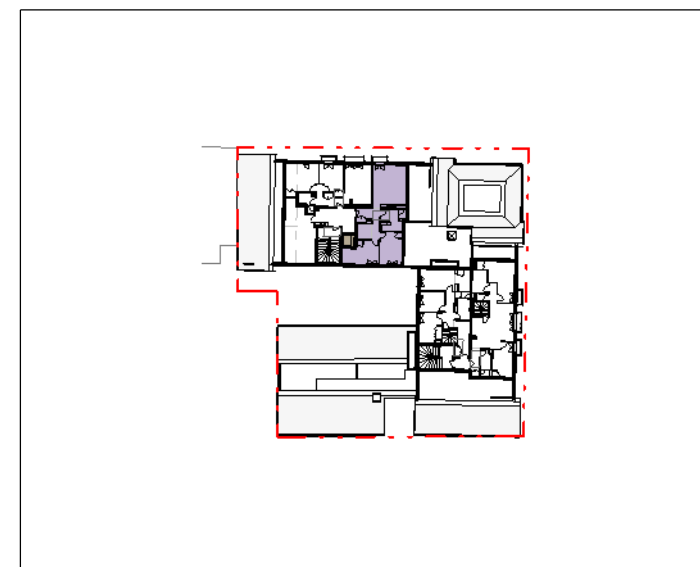

HARVEY - OCEANA

Rue du grand Vivier 40 600 BISCAROSSE

MAITRE D'OUVRAGE

Harvey

61 place des martyrs de la Résistance, 33000 Bordeaux

LOT	TYPE	NIVEAU
302	T3	R+3

TABLEAU DES SURFACES (Placard compris)

Chambre 1	12.62 m ²
Chambre 2	13.18 m ²
Dégagement	7.82 m ²
Espace nuit	3.96 m ²
SdE / WC	7.99 m ²
Séjour / Cuisine	23.37 m ²
WC	
SURFACE HABITABLE TOTALE	68.94 m²
Balcon	1.18 m ²
	1.18 m²
SURFACE TOTALE	70.12 m²

PLAN DE REPERAGE R+3

Légende

F :	Fenêtre	GTL :	Tableau électrique
PF :	Porte-fenêtre	F+F :	Meuble colonne réfrigérateur + four micro-onde
GC :	Garde-corps	LL :	Lave-linge
VR :	Volet Roulant	LV :	Lave-vaisselle
PL :	Placard	CUIS :	Cuisson
		+ 30/+45/+60 :	Linéaire complémentaire

Echelle graphique

26/04/2024
INDICE N° : 1

NOTA: Le présent document exprime la figure et les dispositions générales du logement. Des variations peuvent intervenir en fonction des dispositions techniques et réglementaires de la réalisation, tant en ce qui concerne les dimensions libres que l'équipement. Les retombées de poutres, faux-plafond, soffites, canalisations ne sont pas tous figurés et peuvent être modifiés pour des raisons techniques. Les éléments de mobilier et de cuisine sont présentés à titre indicatif. La surface des parties de locaux d'une hauteur inférieure à 1.80m ne participe pas à la hauteur vendue et est donnée à titre indicatif. Les côtes et les surfaces ainsi que l'emplacement des gaines sont donnés à titre indicatif et sont susceptibles de légères variations en fonction d'impératifs techniques ou administratifs.